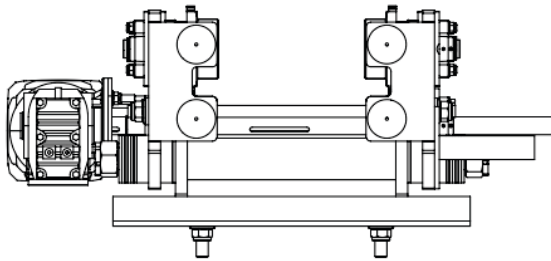

N.H Trolley

N.H Trolley (Product information)

کالسه تک پل (اطلاعات محصول)

2,500 - 16,200 kg

S.W.L	2,500 – 16,200 kg	ظرفیت
F.E.M	M6 (3m)	گروه کاری
Speed	Max 20 m/min	سرعت
Speed Control	Inverter	کنترل سرعت
brake	Disk (self-adjustment)	ترمز
Motor	3 Ph 400 v 50 Hz	موتور